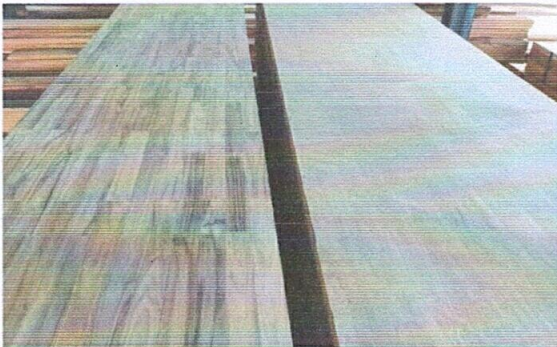

งานแปรรูปไม้และผลิตภัณฑ์ไม้ตาก ส่วนพัฒนาธุรกิจและอุตสาหกรรมไม้ ได้สร้างมูลค่าเพิ่มให้ไม้สักจากป่าปลูกด้วยการใช้เทคนิคและเทคโนโลยีทันสมัย เพื่อแปรรูปไม้เป็นไม้แปรรูป ไม้ฝา ไม้พื้น บานประตู ไม้สักประสาน และเฟอร์นิเจอร์ไม้สักให้เกิดประโยชน์และความคุ้มค่ามากที่สุด

ส่วนพัฒนาธุรกิจและอุตสาหกรรมไม้ ได้คัดเลือกไม้แปรรูปที่มีความยาวและความหนาและได้มาตรฐานนำเข้าสู่กระบวนการแปรรูปใหม่ เพื่อสร้างมูลค่าเพิ่มให้เป็นไม้แปรรูป และไม้สักประสานมาเป็นทางเลือกให้กับกลุ่มผู้บริโภค ถือเป็น การให้ความสำคัญเรื่อง การจัดการวัตถุดิบประเภทเนื้อไม้ให้เกิดประโยชน์และความคุ้มค่ามากที่สุด เช่น

ไม้สักมีความคงทน

แข็งแรง

มีลวดลายไม้ที่สวยงาม

ปัจจุบันนิยมนำไปผลิตเฟอร์นิเจอร์ หรือเฟอร์นิเจอร์บิวท์อิน

รายการสินค้าของงานแปรรูปไม้และผลิตภัณฑ์ไม้ตาก ส่วนพัฒนาธุรกิจและอุตสาหกรรมไม้ องค์การอุตสาหกรรมป่าไม้ภาคเหนือล่าง

รายการไม้ขนาดต่างๆ

ไม้สักประสาน

ขนาด W๑๒๐๐ x H๒๕๕๐ mm. ความหนา ๑๖ mm.

ขนาด W๙๐๐ x H๒๕๕๐ mm. ความหนา ๒๒ mm.

ขนาด W๖๐๐ x H๒๕๕๐ mm. ความหนา ๑๒ mm.