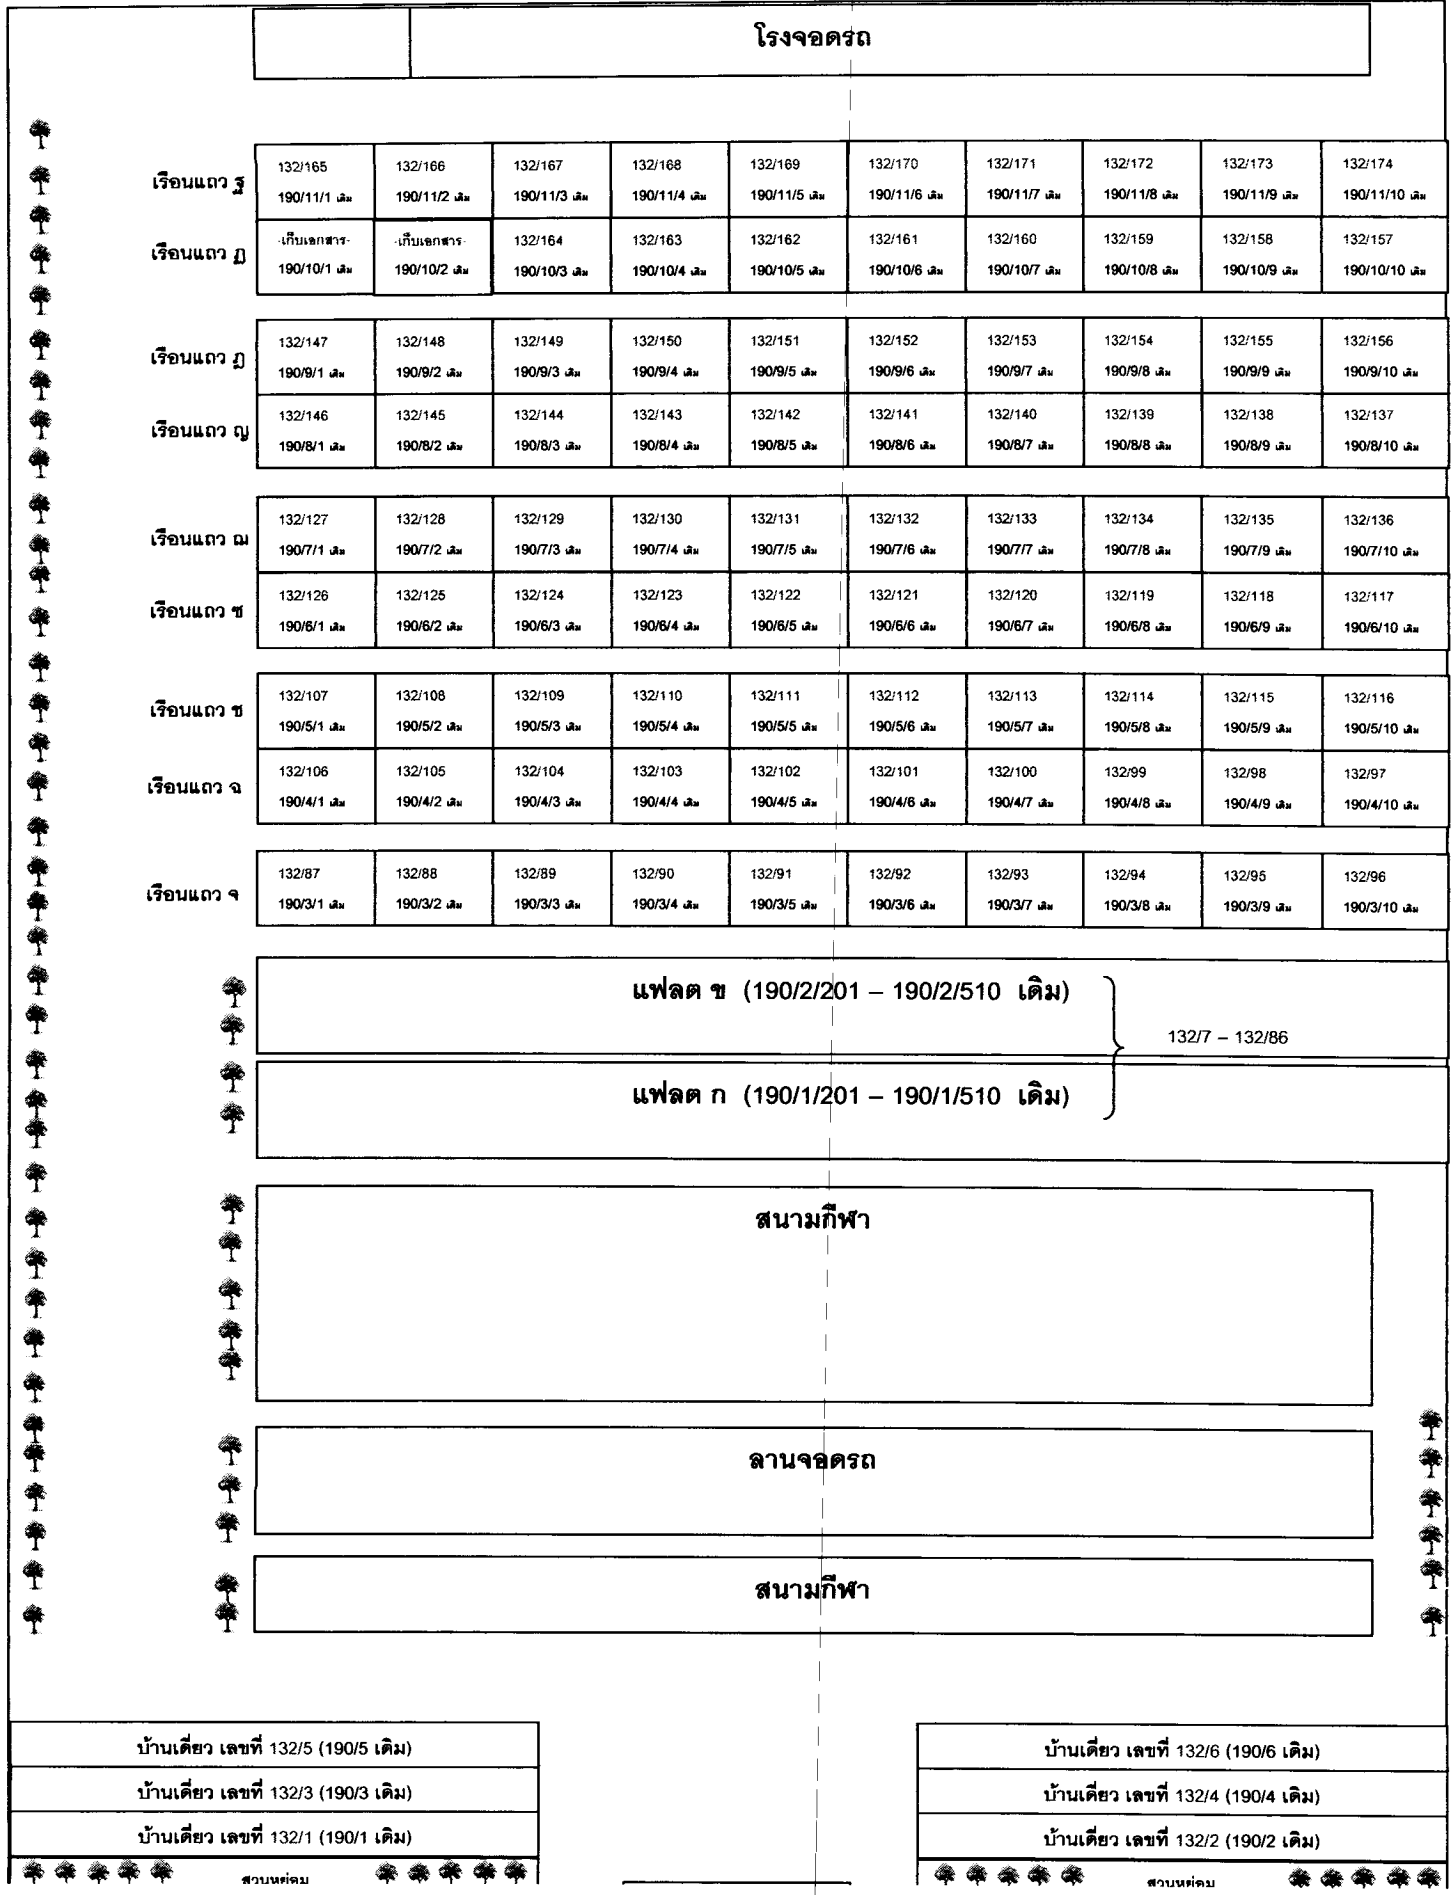

แผนผังบ้านพักสวัสดิการองค์การอุตสาหกรรมป่าไม้ เรวดี (ใหม่)

เลขที่ 132 ถ.เรวดี ต.ตลาดขวัญ อ.เมือง จ.นนทบุรี 11000