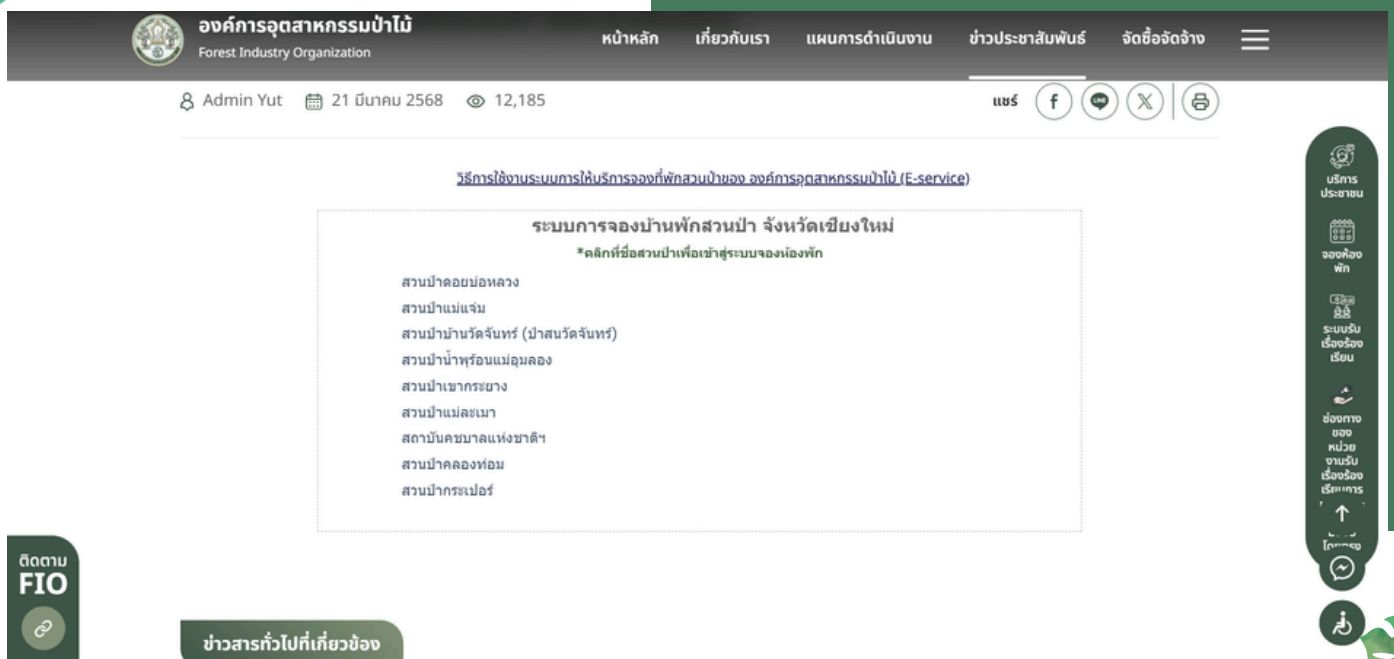

ระบบการให้บริการผ่านช่องทางออนไลน์ (E-SERVICE) ที่ผู้ขอรับบริการไม่ต้องเดินทางมายังจุดให้บริการ (END - TO - END DIGITAL)

www.fio.co.th

1. พิมพ์ URL : www.fio.co.th
2. เลือก เมนู “ระบบจองห้องพัก
3. เลือก “สถาบันคชบาลแห่งชาติ”